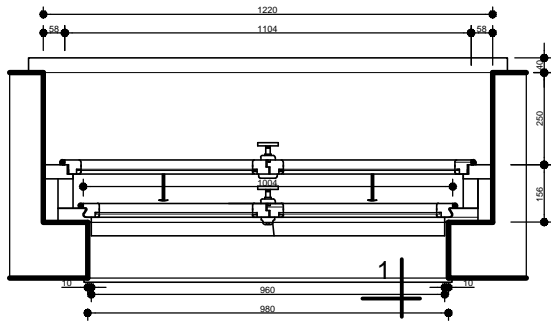

WYKONANIE OKNA I DRZWI
SKALA 1:10

PRZEKROJEK OKNA I DRZWI

PRZEKROJEK DRZWI

WYKONANIE OKNA I DRZWI
} okna i drzwi
} okna i drzwi

Projektant	Marwica gmina Rychniki dz.nr 112/1 km1 Dom Dziecka 'Orle Gniazdo'	Opis	Okna i drzwi
Projektant	OKNO OŚWIETLENIE WYKONANIE	Skala	1:10
Projektant	OKNO OŚWIETLENIE WYKONANIE	Nr rysunku	7
Projektant	OKNO OŚWIETLENIE WYKONANIE	Projekt	
Blisko	OKNO OŚWIETLENIE WYKONANIE	tel. 55 232 58 31	