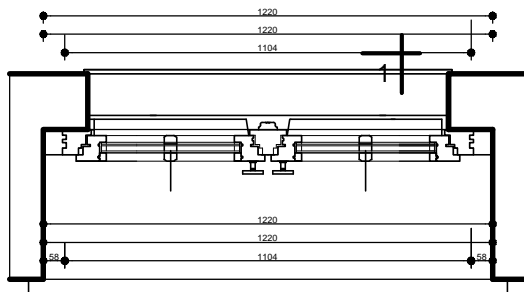

Y U S A I O A Y P V U Z A
SKALA 1:10

U Z O S U 3 R A E

Okna drewniane jednoramowe z drewna klejonego

U G E A \ [] a A A : E

WY O C E N A : a a A : c a) a { A [\] ^ , a a a d | a a } a ^ A \ [] a A [{ a a A [] d [] A c [i 5 , A a) } ^ & @ a ^ :] [\ a) a A a a \ a E

| | | | |
|--------------|--|-------------------|----|
| Tytuł i data | Maniwa gmina Rychniki dz.nr 112/1km1 | Czas i Nr rysunku | |
| | Dom Dziecka 'Orle Gniazdo' | luty 2011 r | |
| Opis | | Skala | 14 |
| Temat | ARCHITEKTURA PROJEKT | 1:10 | |
| Projektant | Remont konserwatorski stolarki okiennej | Podpis | |
| | OKNO OZ Y U S A I O A Y P V U Z A | | |
| | Projektant: mgr inż. Andrzej W. W. MM-0036 | | |
| Blansz | Opis: A B C D E | tel. 55 232 58 31 | |