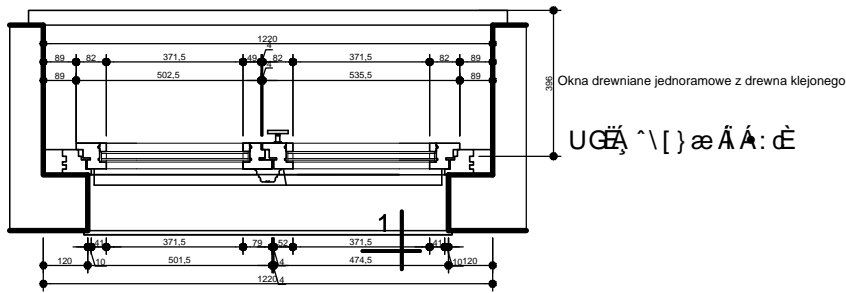

WYKRES 1
OKNO DREWNIANE
SKALA 1:10

WYKRES 2
PRZESZKLENIE
SKALA 1:10

Okna drewniane jednoramowe z drewna klejonego
WYKRES 3
SKALA 1:10

WYKRES 4
WYKRES 5
WYKRES 6

Projektant	Maniwa gmina Rychniki dz.nr 112/1 km1	Obiekt	Okna (1-2) 10
Wykonawca	Dom Dziecka "Orle Gniazdo"	Data	luty 2011 r
Temat	Remont konserwatorski stolarki okiennej	Skala	Nr rysunku
Rysunek	OKNO DREWNIANE	1:10	13
Projektant	mgr inż. Andrzej W. W. MM-0036	Prosta	
Blansz	Okna drewniane	tel. 55 232 58 31	