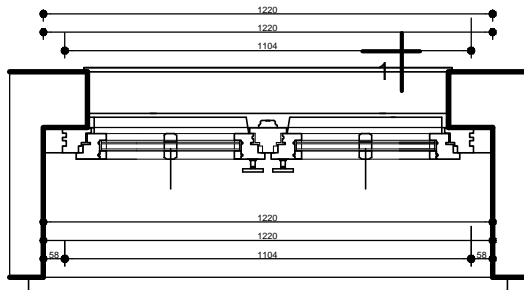

WYKRES WIDOK PRZEDNI
SKALA 1:10

WIDOK PRZECIWNY

Okna drewniane jednoramowe z drewna klejonego

WYKRES PRZECIWNY

WYKRES PRZECIWNY: WIDOK PRZECIWNY
WIDOK PRZECIWNY: WIDOK PRZECIWNY
WIDOK PRZECIWNY: WIDOK PRZECIWNY
WIDOK PRZECIWNY: WIDOK PRZECIWNY

Tytuł i Czas	Miejscowość: gmina Rychnów, dz. nr 112/1 km1 Dwór Dzieciaka "Orle Gniazdo"	Czas i Nr rysunku	
		Skala	Nr rysunku
Temat Rysunek	Remont konserwatorski stolarki okiennej OKNO 01 - WIDOK PRZEDNI	1:10	12
Projektant	mgr inż. Andrzej W. W. 0036	Profil	
Blansz Data	01.05.2011	tel. 55 232 58 31	